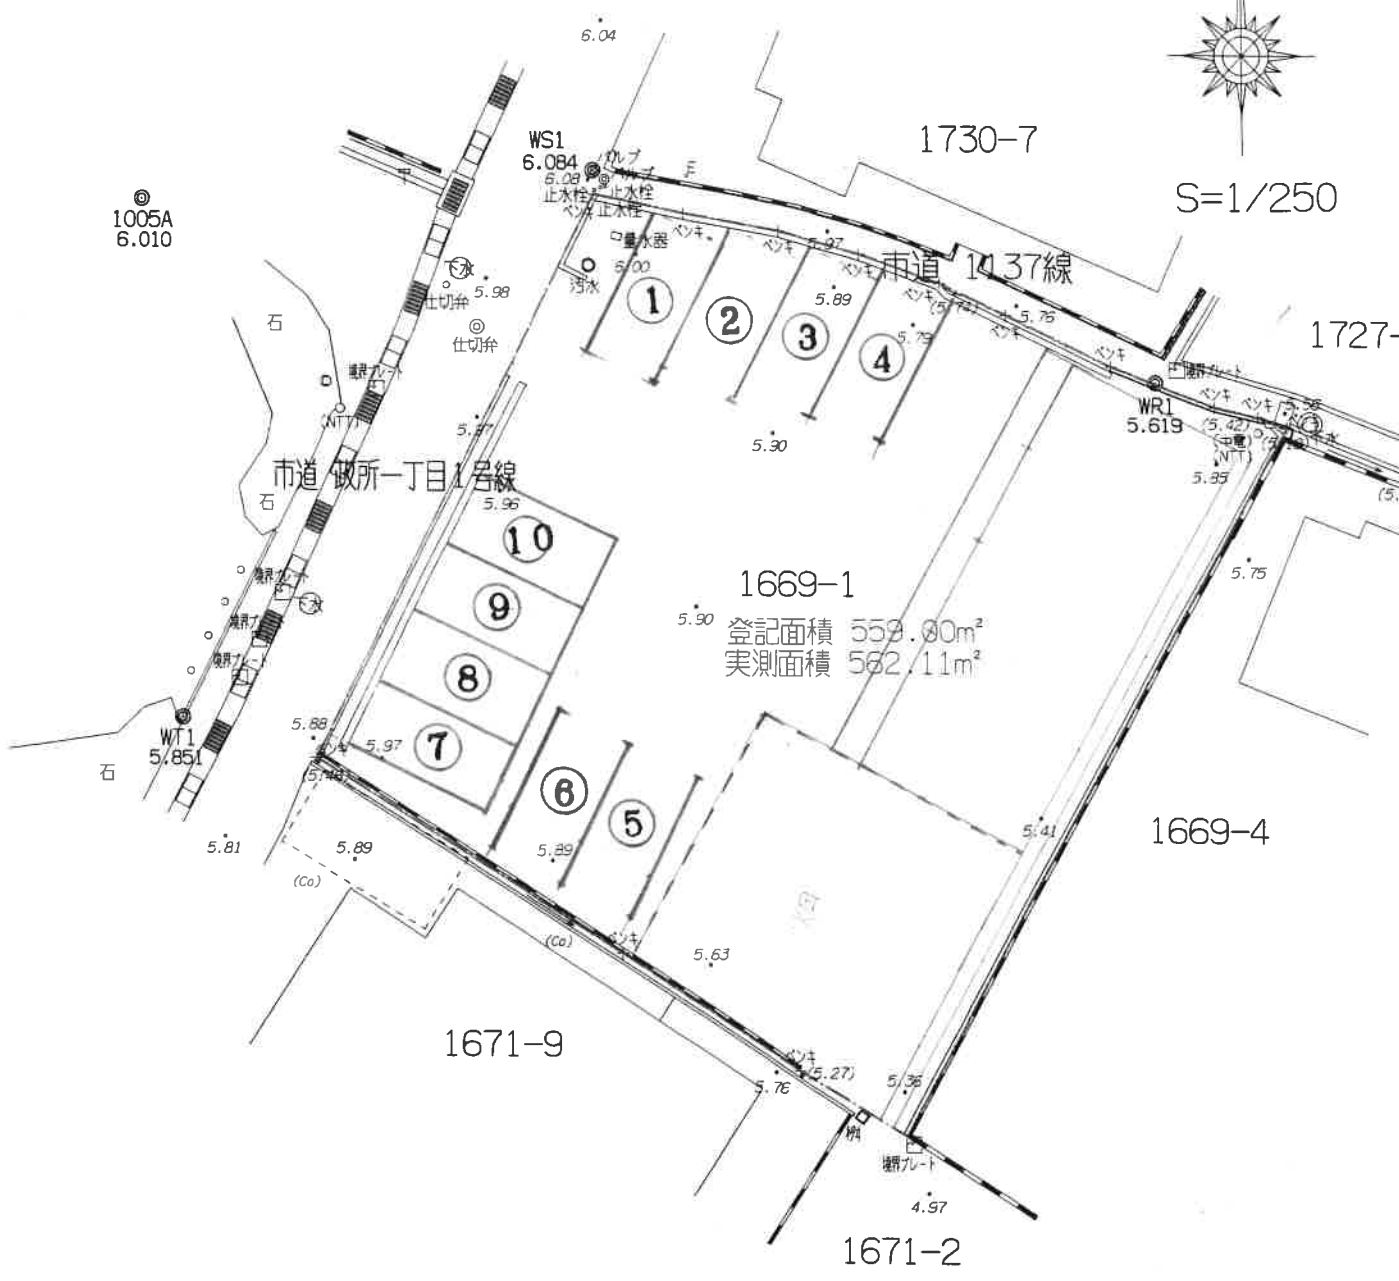

平面図

S=1/250

◎1005A
6.010

1727-1

1669-4

1671-9

1671-2

1669-1
登記面積 559.80m²
実測面積 562.11m²

1730-7

市道 飯所一丁目1号線

市道 1437線